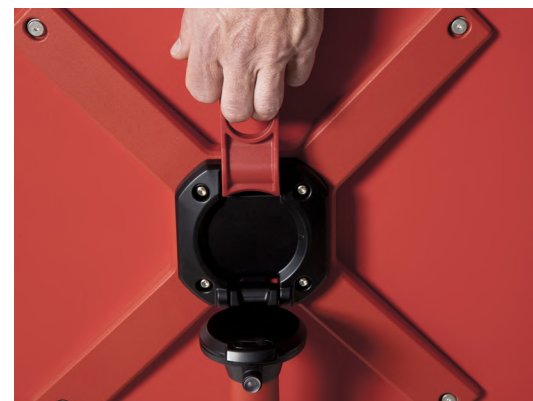

Technische Daten - Bistro- und Stehtische:

- Witterungsbeständig, In- und Outdoor Anwendung
- Metallgestell, Rundrohr, pulverbeschichtet (In- und Outdoor) oder verchromt (Indoor)
- platzsparend ineinander stapelbar
- Farben von Tischplatte und Gestell untereinander kombinierbar
- Tischplatten abklappbar über Gelenk aus Aluminiumdruckguss
- mit Gleitern aus Kunststoff, schwarz
- Standardfarben Gestell:
  - rot - RAL 3000, schwarz - RAL 9005, weiß - RAL 9003
- Tischhöhen:
  - Bistrotisch: 75 cm, Stehtisch: 106,5 cm
- Tischplatten:
  - HPL-Platten, Stärke: 1 cm, Kanten abgerundet, FSC zertifiziert
  - Standardfarben: weiß, schwarz, rot
- Maße runde Platte:
  - Bistrotisch $\varnothing 69\text{cm}$ (optional $\varnothing 79\text{cm}$), Stehtisch $\varnothing 69\text{cm}$
- Maße quadratische Platte:
  - Bistrotisch $\square 69\text{cm}$, Stehtisch $\square 69\text{cm}$

Characteristics- Bistro and bar tables:

- *Weather-resistant, indoor and outdoor use*
- *Metal frame, round tube, powder-coated (indoor and outdoor) or chrome-plated (indoor)*
- *Can be stacked to save space, color of table top and frame can be mixed*
- *Table tops can be folded down via die-cast aluminum joint*
- *Standard frame colors: red - RAL 3000, black - RAL 9005, white - RAL 9003*
- *Table heights: Bistro table: 75 cm, high table: 106.5 cm*
- *Table tops: HPL tops, thickness: 1 cm, rounded edges, FSC certified*
- *Standard colors: white, black, red*
- *Dimensions round top: Bistro table $\varnothing 69\text{cm}$ (optional $\varnothing 79\text{cm}$), high table $\varnothing 69\text{cm}$*
- *Square top dimensions: Bistro table $\square 69\text{cm}$, high table $\square 69\text{cm}$*
- *With plastic glides, black*