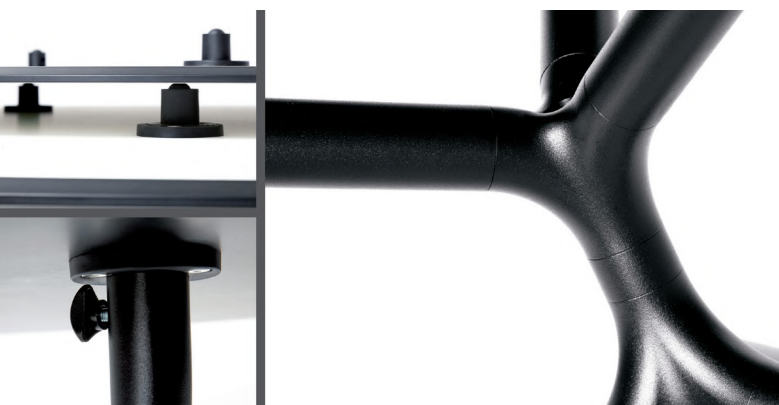

Bistrotische | *Bistro tables*

Stehtische | *high tables*

Technische Daten - Esstische:

- Witterungsbeständig, In- und Outdoor Anwendung
- Metallgestell, Rundrohr, pulverbeschichtet
- Gestelle platzsparend ineinander stapelbar
- Tischplatte leicht zu montieren
- Farben von Tischplatte und Gestell kombinierbar
- mit Gleitern aus Kunststoff, schwarz
- Gestell:
 - schwarz - RAL 9005, weiß - RAL 9003
 - Metallgestell, Rundrohr zwei Gelenke aus Aluminium
 - sieben gebogene Stahlrohre
 - Kreuzfuß Ø 90 cm
- Tischhöhe: 75 cm
- Tischplatten:
 - Ø 120 cm, HPL-Platten, Stärke: 10 mm, Kanten abgerundet, FSC zertifiziert
 - Standardfarben: weiß, schwarz

Characteristics- Dining tables:

- *Weather-resistant, indoor and outdoor use*
- *Metal frame, round tube, powder-coated*
- *Frames can be stacked inside each other to save space*
- *Table top easy to assemble, color of table top and frame can be mixed*
- *Frame: black - RAL 9005, white - RAL 9003, metal frame, round tube, two aluminum joints, seven bent steel tubes*
- *Table tops: Ø 120 cm, HPL tops, thickness: 10 mm, rounded edges, FSC certified, colors: white, black*
- *Cross base Ø 90 cm*
- *Table height: 75 cm*
- *with plastic glides, black*