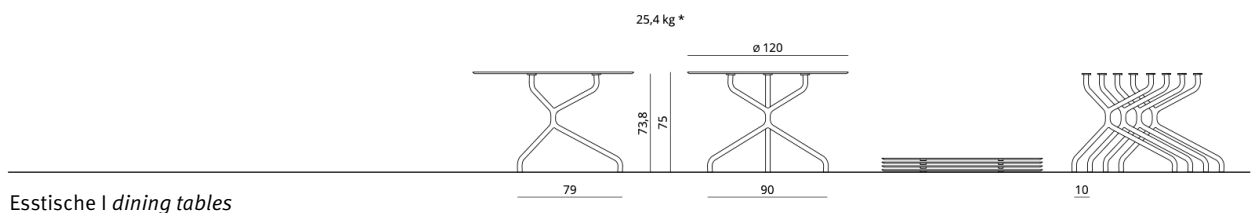

Characteristics- Dining tables:

- *Weather-resistant, indoor and outdoor use*
- *Metal frame, round tube, powder-coated*
- *Frames can be stacked inside each other to save space*
- *Table top easy to assemble, color of table top and frame can be mixed*
- *Frame: black - RAL 9005, white - RAL 9003, metal frame, round tube, two aluminum joints, seven bent steel tubes*
- *Table tops: Ø 120 cm, HPL tops, thickness: 10 mm, rounded edges, FSC certified, colors: white, black*
- *Cross base Ø 90 cm*
- *Table height: 75 cm*
- *with plastic glides, black*