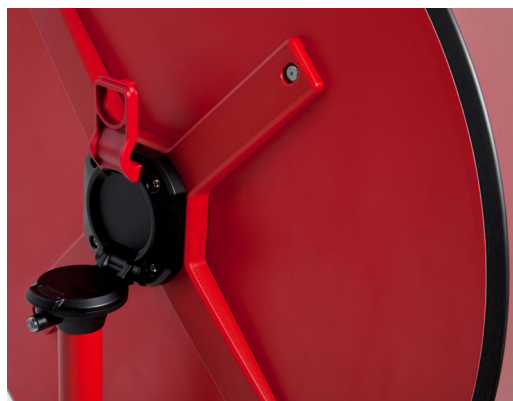

Technische Daten - Bistro- und Stehtische:

- Witterungsbeständig, In- und Outdoor Anwendung
- Metallgestell, Rundrohr, pulverbeschichtet (In- und Outdoor) oder verchromt (Indoor)
- platzsparend ineinander stapelbar
- Farben von Tischplatte und Gestell untereinander kombinierbar
- Tischplatten abklappbar über Gelenk aus Aluminiumdruckguss
- mit Gleitern aus Kunststoff, schwarz
- Standardfarben Gestell:
  - rot - RAL 3000, schwarz - RAL 9005, weiß - RAL 9003
- Tischhöhen:
  - Bistrotisch: 75 cm, Stehtisch: 106,5 cm
- Tischplatten:
  - HPL-Platten, Stärke: 1 cm, Kanten abgerundet, FSC zertifiziert
  - Standardfarben: weiß, schwarz, rot
- Maße runde Platte:
  - Bistrotisch $\varnothing 69\text{cm}$ (optional $\varnothing 79\text{cm}$), Stehtisch $\varnothing 69\text{cm}$
- Maße quadratische Platte:
  - Bistrotisch $\square 69\text{cm}$, Stehtisch $\square 69\text{cm}$

Characteristics- Bistro and bar tables:

- *Weather-resistant, indoor and outdoor use*
- *Metal frame, round tube, powder-coated (indoor and outdoor) or chrome-plated (indoor)*
- *Can be stacked to save space, color of table top and frame can be mixed*
- *Table tops can be folded down via die-cast aluminum joint*
- *Standard frame colors: red - RAL 3000, black - RAL 9005, white - RAL 9003*
- *Table heights: Bistro table: 75 cm, high table: 106.5 cm*
- *Table tops: HPL tops, thickness: 1 cm, rounded edges, FSC certified*
- *Standard colors: white, black, red*
- *Dimensions round top: Bistro table $\varnothing 69\text{cm}$ (optional $\varnothing 79\text{cm}$), high table $\varnothing 69\text{cm}$*
- *Square top dimensions: Bistro table $\square 69\text{cm}$, high table $\square 69\text{cm}$*
- *With plastic glides, black*