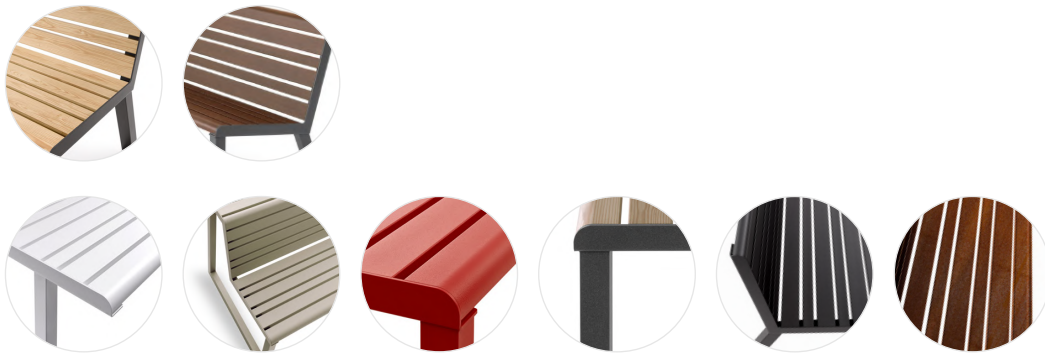

*Sustainable and robust -
the river series translates classic wooden benches into metal
seating furniture. River is weather-resistant and complies with fire
protection class A1. This makes the furniture ideal for public areas.*

Hocker cube
stool cube

Flache Bank
flat bench

Tisch
table

Bank mit Lehne
bench with backrest

Bank mit Lehne und Ablage
bench with enlarged backrest

Picknickbank
picnic bench

Schaukel
swing

Sonnenliege
sun lounger

Abfalleimer
litter bin

Pflanzkübel
flower pot

Technische Daten:

- Witterungsbeständig - In- und Outdoor Anwendung
- A1 klassifiziert, nicht brennbar
- Rahmen aus Stahl
- Latten aus Aluminium, pulverbeschichtet in weiß, sand, rot, anthrazit, schwarz, corten
- RAL Farben:
weiß-RAL 9003, sand-RAL 7032, rot-RAL 3000, anthrazit-RAL 7024, schwarz-RAL 9005, Corten-Effekt
- wahlweise Latten aus Aluminium mit Holzdekor auf Sublimationsfilm (helle Esche/dunkle Eiche)
- vorbereitet für die Befestigung am Boden mit Bolzen oder eine Verbindung mit Metallschienen

Characteristics:

- *Weather-resistant - indoor and outdoor use*
- *A1 classified, non-flammable- Steel frame*
- *Aluminium slats, powder-coated in white, sand, red, black, anthracite, corten*
- *RAL colors: white-RAL 9003, sand-RAL 7032, red-RAL 3000, anthracite-RAL 7024, black-RAL 9005, corten-effect*
- *Optional aluminum slats with wood decor on sublimation film (light ash/dark oak)*
- *prepared for floor fixation or optionally connection of tables and benches via metal strip*