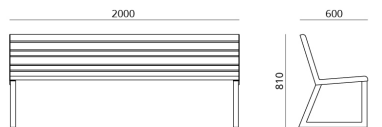

Abfalleimer
litter bin

Pflanzkübel
flower pot

Technische Daten:

- Witterungsbeständig - In- und Outdoor Anwendung
- A1 klassifiziert, nicht brennbar
- Rahmen aus Stahl
- Latten aus Aluminium, pulverbeschichtet in weiß, sand, rot, anthrazit, schwarz, corten
- RAL Farben:
weiß-RAL 9003, sand-RAL 7032, rot-RAL 3000, anthrazit-RAL 7024, schwarz-RAL 9005, Corten-Effekt
- wahlweise Latten aus Aluminium mit Holzdekor auf Sublimationsfilm (helle Esche/dunkle Eiche)
- vorbereitet für die Befestigung am Boden mit Bolzen oder eine Verbindung mit Metallschienen

Hocker cube | stool cube

Flache Bank | flat bench

Tisch | table

Bank mit Lehne und Ablage |
Bench with enlarged backrest - back to back option

Bank mit Lehne | bench with backrest

Picknickbank | picnic bench