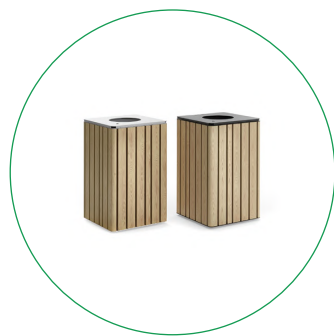

*Sustainable and robust -
the river series translates classic wooden benches into metal
seating furniture. River is weather-resistant and complies with fire
protection class A1. This makes the furniture ideal for public areas.*

Hocker cube
stool cube

Flache Bank
flat bench

Tisch
table

Bank mit Lehne
bench with backrest

Bank mit Lehne und Ablage
bench with enlarged backrest

Picknickbank
picnic bench

Schaukel
swing

Sonnenliege
sun lounger

Abfalleimer
litter bin

Pflanzkübel
flower pot

Technische Daten:

- Witterungsbeständig - In- und Outdoor Anwendung
- A1 klassifiziert, nicht brennbar
- Rahmen aus Stahl
- Latten aus Aluminium, pulverbeschichtet in weiß, sand, rot, anthrazit, schwarz, corten
- RAL Farben:
weiß-RAL 9003, sand-RAL 7032, rot-RAL 3000, anthrazit-RAL 7024, schwarz-RAL 9005, Corten-Effekt
- wahlweise Latten aus Aluminium mit Holzdekor auf Sublimationsfilm (helle Esche/dunkle Eiche)
- vorbereitet für die Befestigung am Boden mit Bolzen oder eine Verbindung mit Metallschienen

Characteristics:

- *Weather-resistant - indoor and outdoor use*
- *A1 classified, non-flammable- Steel frame*
- *Aluminium slats, powder-coated in white, sand, red, black, anthracite, corten*
- *RAL colors: white-RAL 9003, sand-RAL 7032, red-RAL 3000, anthracite-RAL 7024, black-RAL 9005, corten-effect*
- *Optional aluminum slats with wood decor on sublimation film (light ash/dark oak)*
- *prepared for floor fixation or optionally connection of tables and benches via metal strip*