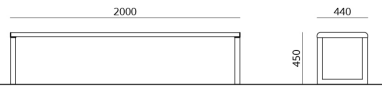

Abfalleimer
litter bin

Pflanzkübel
flower pot

Technische Daten:

- Witterungsbeständig - In- und Outdoor Anwendung
- A1 klassifiziert, nicht brennbar
- Rahmen aus Stahl
- Latten aus Aluminium, pulverbeschichtet in weiß, sand, rot, anthrazit, schwarz, corten
- RAL Farben:
weiß-RAL 9003, sand-RAL 7032, rot-RAL 3000, anthrazit-RAL 7024, schwarz-RAL 9005, Corten-Effekt
- wahlweise Latten aus Aluminium mit Holzdekor auf Sublimationsfilm (helle Esche/dunkle Eiche)
- vorbereitet für die Befestigung am Boden mit Bolzen oder eine Verbindung mit Metallschienen

Characteristics:

- *Weather-resistant - indoor and outdoor use*
- *A1 classified, non-flammable- Steel frame*
- *Aluminium slats, powder-coated in white, sand, red, black, anthracite, corten*
- *RAL colors: white-RAL 9003, sand-RAL 7032, red-RAL 3000, anthracite-RAL 7024, black-RAL 9005, corten-effect*
- *Optional aluminum slats with wood decor on sublimation film (light ash/dark oak)*
- *prepared for floor fixation or optionally connection of tables and benches via metal strip*

Hocker cube | stool cube

Flache Bank | flat bench

Tisch | table

Bank mit Lehne und Ablage |
Bench with enlarged backrest - back to back option

Bank mit Lehne | bench with backrest

Picknickbank | picnic bench