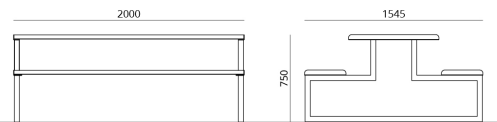

Abfalleimer
litter bin

Pflanzkübel
flower pot

Technische Daten:

- Witterungsbeständig - In- und Outdoor Anwendung
- A1 klassifiziert, nicht brennbar
- Rahmen aus Stahl
- Latten aus Aluminium, pulverbeschichtet in weiß, sand, rot, anthrazit, schwarz, corten
- RAL Farben:
weiß-RAL 9003, sand-RAL 7032, rot-RAL 3000, anthrazit-RAL 7024, schwarz-RAL 9005, Corten-Effekt
- wahlweise Latten aus Aluminium mit Holzdekor auf Sublimationsfilm (helle Esche/dunkle Eiche)
- vorbereitet für die Befestigung am Boden mit Bolzen oder eine Verbindung mit Metallschienen

Hocker cube | stool cube

Flache Bank | flat bench

Tisch | table

Bank mit Lehne und Ablage |
Bench with enlarged backrest - back to back option

Bank mit Lehne | bench with backrest

Picknickbank | picnic bench